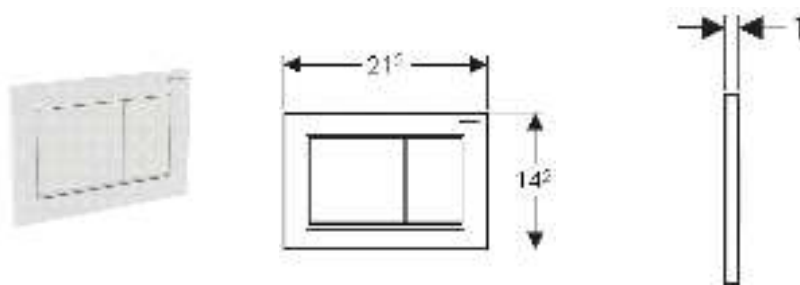

**Смывная клавиша Omega30, для двойного смыва**

**Цель применения**

- Для работы с системой двойного смыва
- Для смывных бачков скрытого монтажа Geberit Omega 12 см

**Характеристики**

- Расположение смывной клавиши фронтально или горизонтально
- Звукопоглощающие приводные штанги, для быстрой регулировки без применения инструментов

**Технические данные**

Усилие привода	< 20 Н
Материал	Пластик

**Объем поставки**

- Монтажная рамка
- 2 держателя крепления рамки
- Толкатели привода смыва
- Крепежные элементы

**Артикул**

Арт. №	Цвет
115.080.KJ.1	Белый / глянцевый хром / белый
115.080.KH.1	Глянцевый хром / матовый хром / глянцевый хром
115.080.KM.1	Черный / глянцевый хром / черный
115.080.KK.1	Белый / позолоченный / белый
115.080.KL.1	Белый / матовый хром / матовый хром
115.080.KN.1	Матовый хром / глянцевый хром / матовый хром